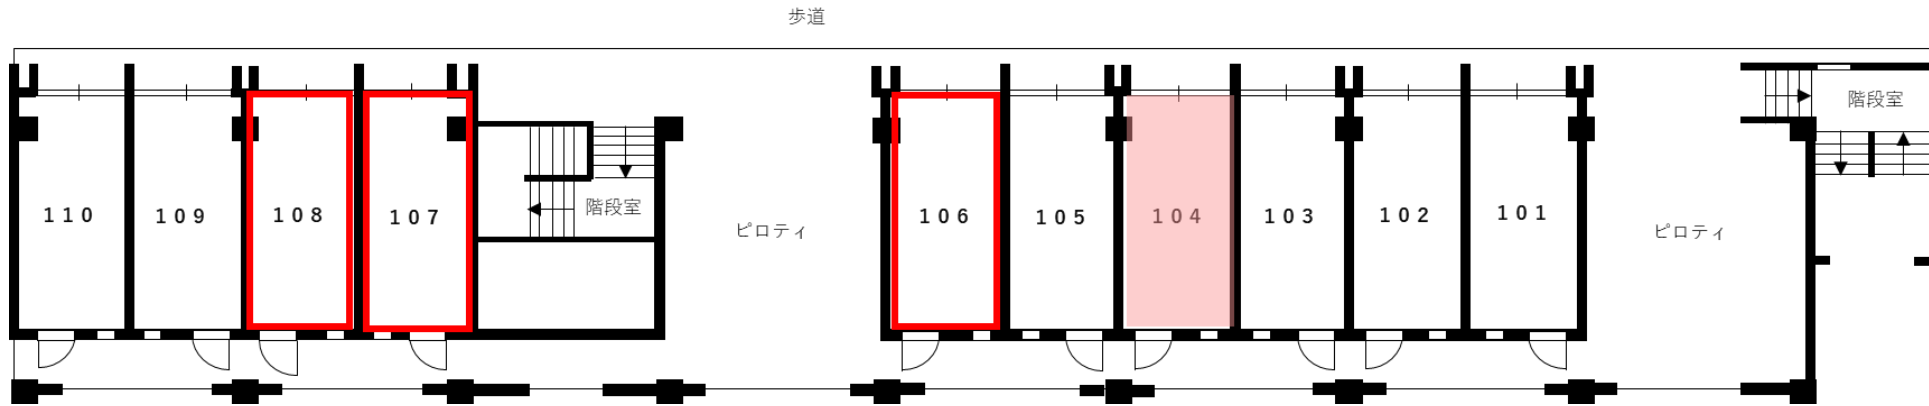

【笹塚】

貸出場所

交流場所

【幡ヶ谷】

引き違い戸

笹塚 約17㎡
幡ヶ谷 約15㎡

※代表的な部屋のイメージになります。
左右逆転の部屋や柱型の位置が違う部屋がございます。