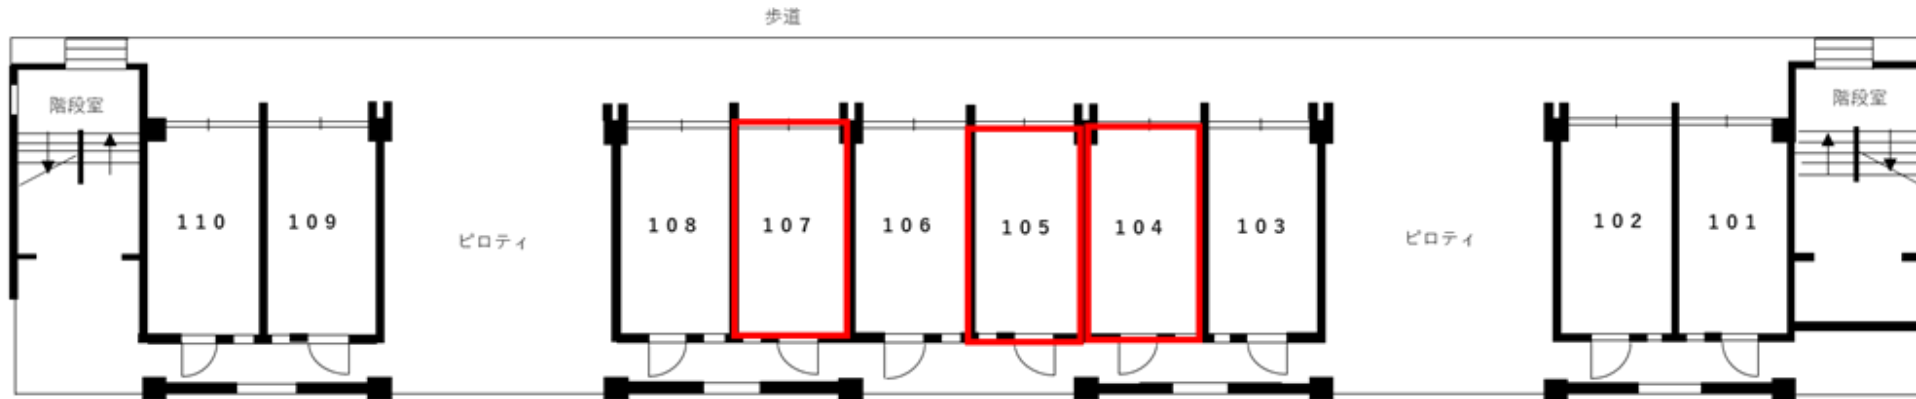

【笹塚】

貸出場所

交流場所

【幡ヶ谷】

引き違い戸

笹塚 約17㎡
幡ヶ谷 約15㎡

※代表的な部屋のイメージになります。
左右逆転の部屋や柱型の位置が違う部屋がございます。