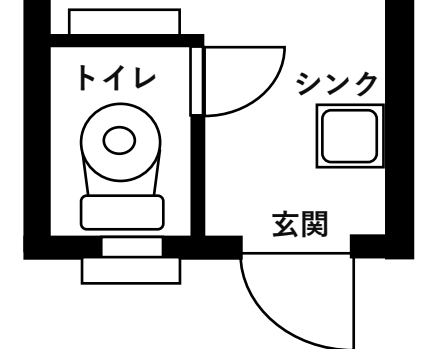

【笹塚】

貸出場所

交流場所

【幡ヶ谷】

引き違い戸

笹塚 約17㎡
幡ヶ谷 約15㎡

※代表的な部屋のイメージになります。
左右逆転の部屋や柱型の位置が違う部屋がございます。